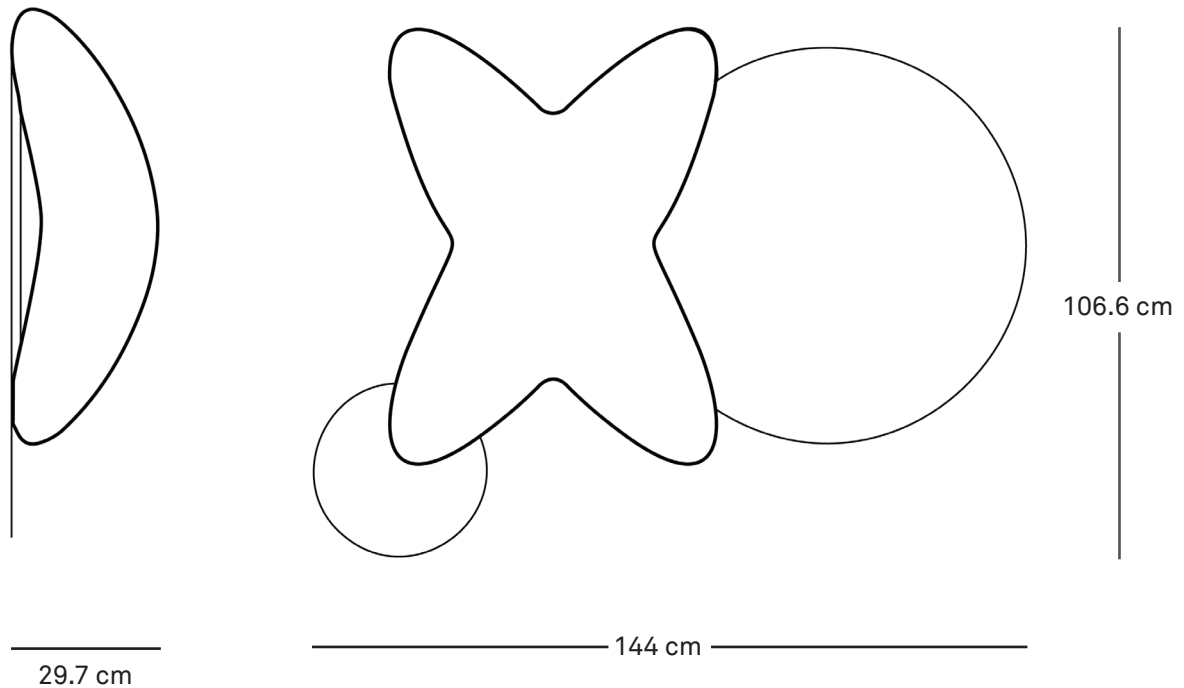

# X - MIROIR

Date : 2024

Dimensions : h 106.6 cm x l 144 cm x p 29.7 cm ( Trois parties séparées amovibles )

Matière : Laiton, Acier inoxydable, Laine

Édition limitée à 8

Fabriqué à la main, le délai de production est d'environ trois mois, sauf indications contraires.

---

Date : 2024

Dimensions : h 106.6 cm x l 144 cm x p 29.7 cm ( Three detachable separate parts )

Material : Brass, Stainless Steel, Wool

Limited Edition of 8

Handcrafted, the production time is around three months, unless otherwise stated.